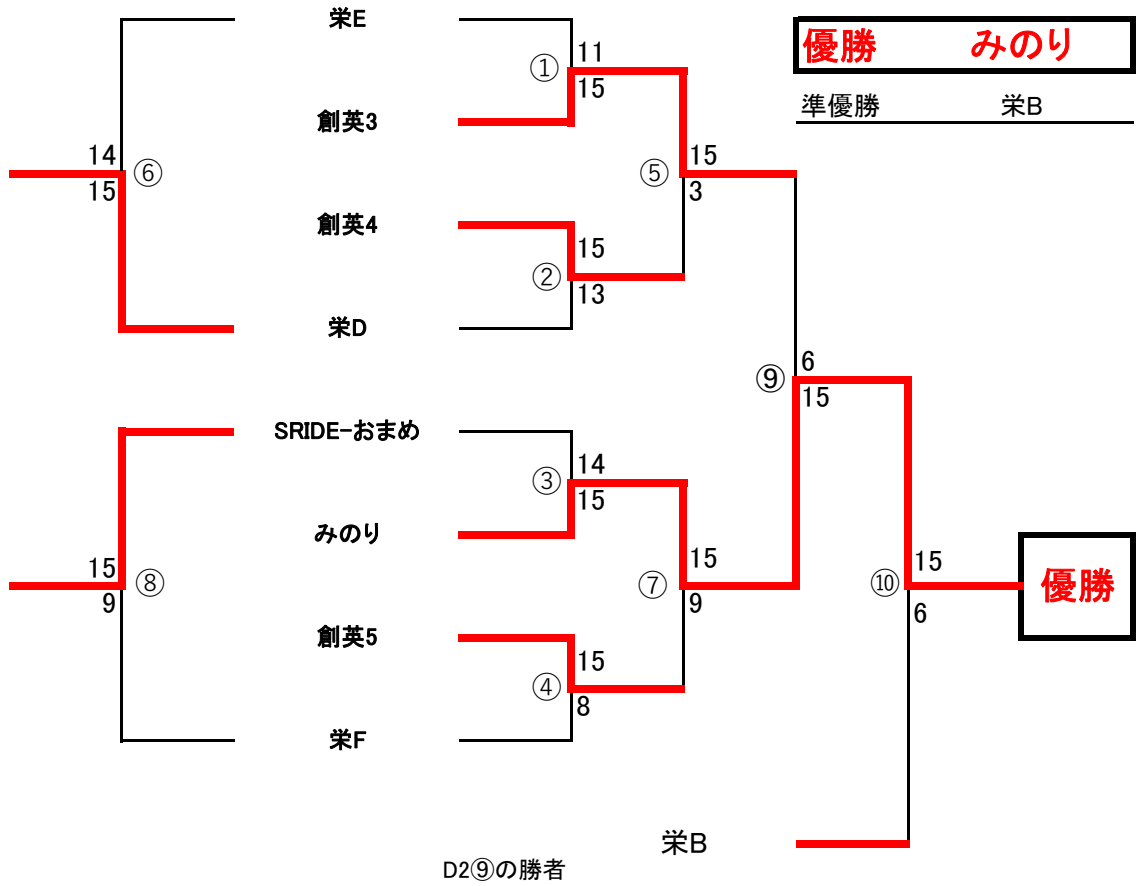

# ヨコハマビーチバレー2025

8月3日-2人制女子ブロックC1(一般)

第7コート

#	開始	チームA		チームB	得点A	得点B	審判
①	9:25	CJJV 赤島・山口	vs	すったもんだグリーン	9	15	せきたく CJJV 上ノ園・林
②	9:35	UYNダイヤとルビー	vs	すったもんだブルー	15	4	CJJV 赤島・山口 すったもんだグリーン
③	9:45	すったもんだイエロー	vs	より道3号	0	15	UYNダイヤとルビー すったもんだブルー
④	9:55	せきたく	vs	CJJV 上ノ園・林	14	15	すったもんだイエロー より道3号
⑤	10:05	すったもんだグリーン	vs	UYNダイヤとルビー	15	13	せきたく CJJV 上ノ園・林
⑥	10:15	CJJV 赤島・山口	vs	すったもんだブルー	15	12	すったもんだグリーン UYNダイヤとルビー
⑦	10:25	より道3号	vs	CJJV 上ノ園・林	15	12	CJJV 赤島・山口 すったもんだブルー
⑧	10:35	すったもんだイエロー	vs	せきたく	9	15	より道3号 CJJV 上ノ園・林
⑨	10:45	すったもんだグリーン	vs	より道3号	10	15	すったもんだイエロー せきたく
⑩	10:55	より道3号	vs	country gi	9	15	すったもんだグリーン UYN10973

# ヨコハマビーチバレー2025

8月3日-2人制女子ブロックC2(一般)

第8コート

#	開始	チームA		チームB	得点A	得点B	審判
①	9:25	yellow	vs	SRIDEゆいふうか	8	15	ポチョムキン 3 country gi
②	9:35	UYN10973	vs	すったもんだレッド	15	6	yellow SRIDEゆいふうか
③	9:45	すったもんだホワイト	vs	UYNリハビリ中	11	15	UYN10973 すったもんだレッド
④	9:55	ポチョムキン 3	vs	country gi	3	15	すったもんだホワイト UYNリハビリ中
⑤	10:05	SRIDEゆいふうか	vs	UYN10973	8	15	ポチョムキン 3 country gi
⑥	10:15	yellow	vs	すったもんだレッド	11	15	SRIDEゆいふうか UYN10973
⑦	10:25	UYNリハビリ中	vs	country gi	14	15	yellow すったもんだレッド
⑧	10:35	すったもんだホワイト	vs	ポチョムキン 3	15	14	UYNリハビリ中 country gi
⑨	10:45	UYN10973	vs	country gi	12	15	すったもんだホワイト ポチョムキン 3

# ヨコハマビーチバレー2025

8月3日-2人制女子ブロックD1(初級)

第7コート

#	開始	チームA		チームB	得点A	得点B	審判
①	13:25	栄E	vs	創英3	11	15	創英5 栄F
②	13:35	創英4	vs	栄D	15	13	栄E 創英3
③	13:45	SRIDE-おまめ	vs	みのり	14	15	創英4 栄D
④	13:55	創英5	vs	栄F	15	8	SRIDE-おまめ みのり
⑤	14:05	創英3	vs	創英4	15	3	創英5 栄F
⑥	14:15	栄E	vs	栄D	14	15	創英3 創英4
⑦	14:25	みのり	vs	創英5	15	9	栄E 栄D
⑧	14:35	SRIDE-おまめ	vs	栄F	15	9	みのり 創英5
⑨	14:45	創英3	vs	みのり	6	15	SRIDE-おまめ 栄F
⑩	14:55	みのり	vs	栄B	15	6	創英3 SRIDE-yura