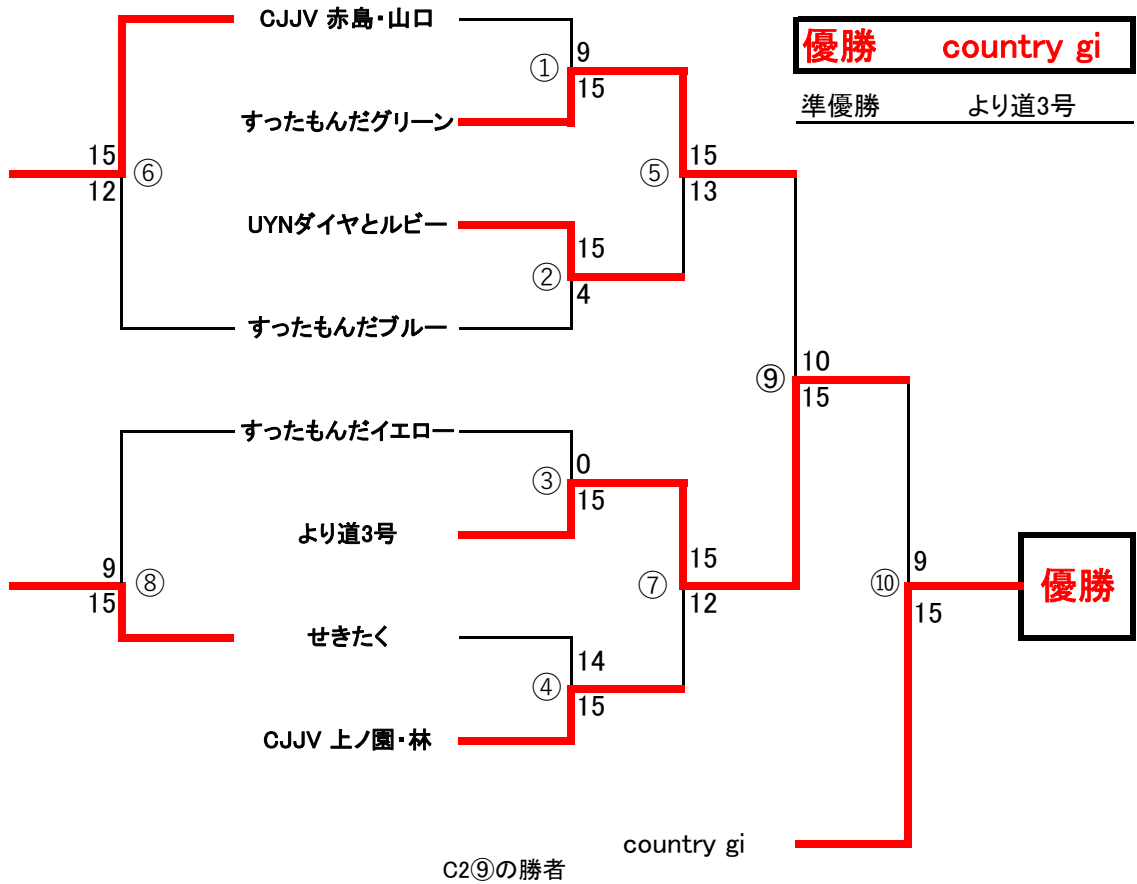

# ヨコハマビーチバレー2025

8月3日-2人制女子ブロックC1(一般)

第7コート

#	開始	チームA		チームB	得点A	得点B	審判
①	9:25	CJJV 赤島・山口	vs	すったもんだグリーン	9	15	せきたく CJJV 上ノ園・林
②	9:35	UYNダイヤとルビー	vs	すったもんだブルー	15	4	CJJV 赤島・山口 すったもんだグリーン
③	9:45	すったもんだイエロー	vs	より道3号	0	15	UYNダイヤとルビー すったもんだブルー
④	9:55	せきたく	vs	CJJV 上ノ園・林	14	15	すったもんだイエロー より道3号
⑤	10:05	すったもんだグリーン	vs	UYNダイヤとルビー	15	13	せきたく CJJV 上ノ園・林
⑥	10:15	CJJV 赤島・山口	vs	すったもんだブルー	15	12	すったもんだグリーン UYNダイヤとルビー
⑦	10:25	より道3号	vs	CJJV 上ノ園・林	15	12	CJJV 赤島・山口 すったもんだブルー
⑧	10:35	すったもんだイエロー	vs	せきたく	9	15	より道3号 CJJV 上ノ園・林
⑨	10:45	すったもんだグリーン	vs	より道3号	10	15	すったもんだイエロー せきたく
⑩	10:55	より道3号	vs	country gi	9	15	すったもんだグリーン UYN10973

# ヨコハマビーチバレー2025

8月3日-2人制女子ブロックC2(一般)

第8コート

#	開始	チームA		チームB	得点A	得点B	審判
①	9:25	yellow	vs	SRIDEゆいふうか	8	15	ポチョムキン 3 country gi
②	9:35	UYN10973	vs	すったもんだレッド	15	6	yellow SRIDEゆいふうか
③	9:45	すったもんだホワイト	vs	UYNリハビリ中	11	15	UYN10973 すったもんだレッド
④	9:55	ポチョムキン 3	vs	country gi	3	15	すったもんだホワイト UYNリハビリ中
⑤	10:05	SRIDEゆいふうか	vs	UYN10973	8	15	ポチョムキン 3 country gi
⑥	10:15	yellow	vs	すったもんだレッド	11	15	SRIDEゆいふうか UYN10973
⑦	10:25	UYNリハビリ中	vs	country gi	14	15	yellow すったもんだレッド
⑧	10:35	すったもんだホワイト	vs	ポチョムキン 3	15	14	UYNリハビリ中 country gi
⑨	10:45	UYN10973	vs	country gi	12	15	すったもんだホワイト ポチョムキン 3

# ヨコハマビーチバレー2025

8月3日-2人制女子ブロックD1(初級)

第7コート

#	開始	チームA		チームB	得点A	得点B	審判
①	13:25	栄E	vs	創英3	11	15	創英5 栄F
②	13:35	創英4	vs	栄D	15	13	栄E 創英3
③	13:45	SRIDE-おまめ	vs	みのり	14	15	創英4 栄D
④	13:55	創英5	vs	栄F	15	8	SRIDE-おまめ みのり
⑤	14:05	創英3	vs	創英4	15	3	創英5 栄F
⑥	14:15	栄E	vs	栄D	14	15	創英3 創英4
⑦	14:25	みのり	vs	創英5	15	9	栄E 栄D
⑧	14:35	SRIDE-おまめ	vs	栄F	15	9	みのり 創英5
⑨	14:45	創英3	vs	みのり	6	15	SRIDE-おまめ 栄F
⑩	14:55	みのり	vs	栄B	15	6	創英3 SRIDE-yura