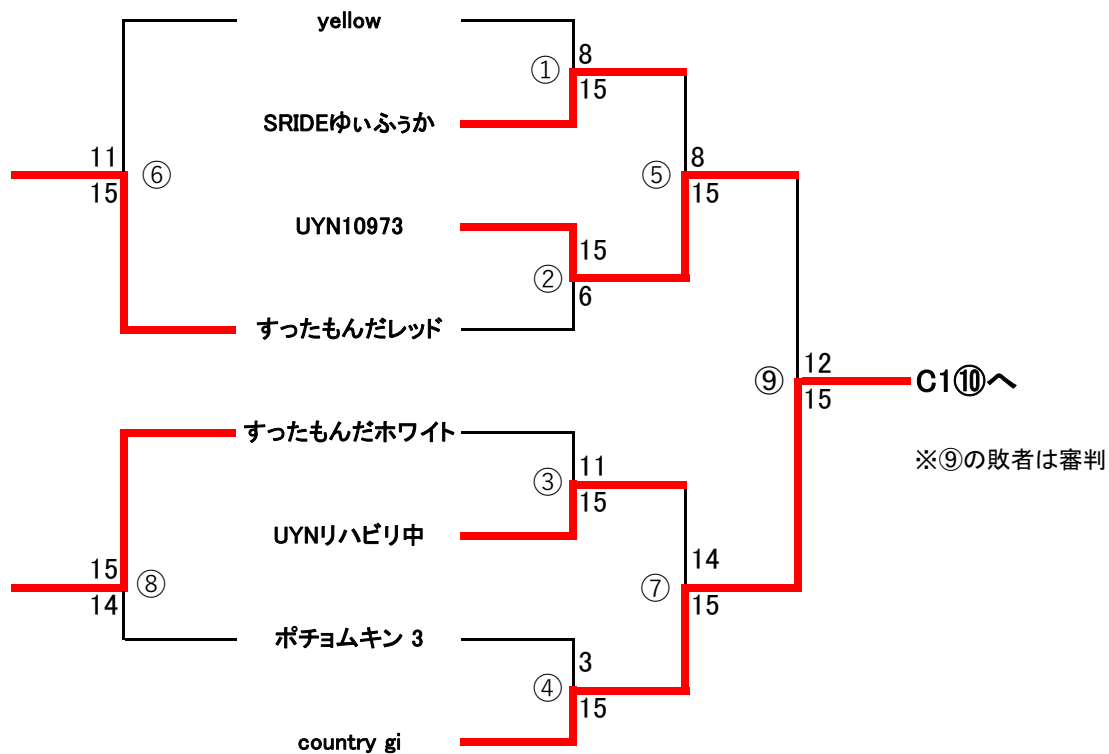

# ヨコハマビーチバレー2025

8月3日-2人制女子ブロックC1(一般)

第7コート

#	開始	チームA		チームB	得点A	得点B	審判
①	9:25	CJJV 赤島・山口	vs	すったもんだグリーン	9	15	せきたく CJJV 上ノ園・林
②	9:35	UYNダイヤとルビー	vs	すったもんだブルー	15	4	CJJV 赤島・山口 すったもんだグリーン
③	9:45	すったもんだイエロー	vs	より道3号	0	15	UYNダイヤとルビー すったもんだブルー
④	9:55	せきたく	vs	CJJV 上ノ園・林	14	15	すったもんだイエロー より道3号
⑤	10:05	すったもんだグリーン	vs	UYNダイヤとルビー	15	13	せきたく CJJV 上ノ園・林
⑥	10:15	CJJV 赤島・山口	vs	すったもんだブルー	15	12	すったもんだグリーン UYNダイヤとルビー
⑦	10:25	より道3号	vs	CJJV 上ノ園・林	15	12	CJJV 赤島・山口 すったもんだブルー
⑧	10:35	すったもんだイエロー	vs	せきたく	9	15	より道3号 CJJV 上ノ園・林
⑨	10:45	すったもんだグリーン	vs	より道3号	10	15	すったもんだイエロー せきたく
⑩	10:55	より道3号	vs	country gi	9	15	すったもんだグリーン UYN10973

# ヨコハマビーチバレー2025

8月3日-2人制女子ブロックC2(一般)

第8コート

#	開始	チームA		チームB	得点A	得点B	審判
①	9:25	yellow	vs	SRIDEゆいふうか	8	15	ポチョムキン 3 country gi
②	9:35	UYN10973	vs	すったもんだレッド	15	6	yellow SRIDEゆいふうか
③	9:45	すったもんだホワイト	vs	UYNリハビリ中	11	15	UYN10973 すったもんだレッド
④	9:55	ポチョムキン 3	vs	country gi	3	15	すったもんだホワイト UYNリハビリ中
⑤	10:05	SRIDEゆいふうか	vs	UYN10973	8	15	ポチョムキン 3 country gi
⑥	10:15	yellow	vs	すったもんだレッド	11	15	SRIDEゆいふうか UYN10973
⑦	10:25	UYNリハビリ中	vs	country gi	14	15	yellow すったもんだレッド
⑧	10:35	すったもんだホワイト	vs	ポチョムキン 3	15	14	UYNリハビリ中 country gi
⑨	10:45	UYN10973	vs	country gi	12	15	すったもんだホワイト ポチョムキン 3

# ヨコハマビーチバレー2025

8月3日-2人制女子ブロックD1(初級)

第7コート

#	開始	チームA		チームB	得点A	得点B	審判
①	13:25	栄E	vs	創英3	11	15	創英5 栄F
②	13:35	創英4	vs	栄D	15	13	栄E 創英3
③	13:45	SRIDE-おまめ	vs	みのり	14	15	創英4 栄D
④	13:55	創英5	vs	栄F	15	8	SRIDE-おまめ みのり
⑤	14:05	創英3	vs	創英4	15	3	創英5 栄F
⑥	14:15	栄E	vs	栄D	14	15	創英3 創英4
⑦	14:25	みのり	vs	創英5	15	9	栄E 栄D
⑧	14:35	SRIDE-おまめ	vs	栄F	15	9	みのり 創英5
⑨	14:45	創英3	vs	みのり	6	15	SRIDE-おまめ 栄F
⑩	14:55	みのり	vs	栄B	15	6	創英3 SRIDE-yura