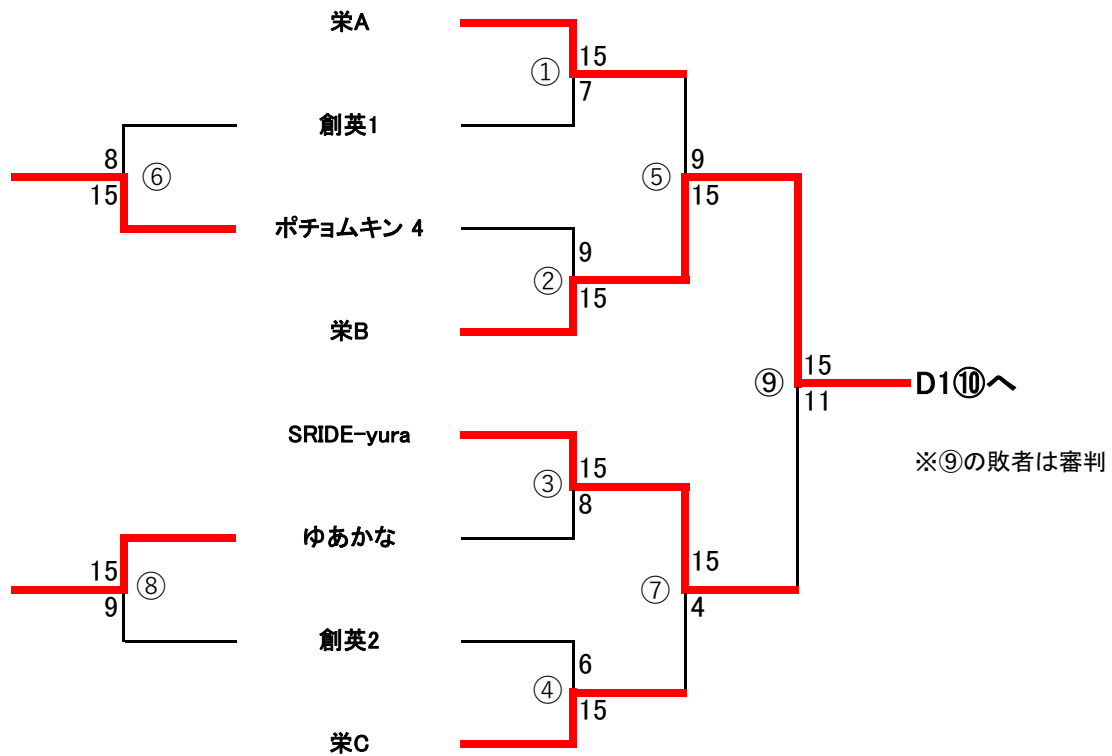

# ヨコハマビーチバレー2025

8月3日-2人制女子ブロックC2(一般)

第8コート

#	開始	チームA		チームB	得点A	得点B	審判
①	9:25	yellow	vs	SRIDEゆいふうか	8	15	ポチョムキン 3 country gi
②	9:35	UYN10973	vs	すったもんだレッド	15	6	yellow SRIDEゆいふうか
③	9:45	すったもんだホワイト	vs	UYNリハビリ中	11	15	UYN10973 すったもんだレッド
④	9:55	ポチョムキン 3	vs	country gi	3	15	すったもんだホワイト UYNリハビリ中
⑤	10:05	SRIDEゆいふうか	vs	UYN10973	8	15	ポチョムキン 3 country gi
⑥	10:15	yellow	vs	すったもんだレッド	11	15	SRIDEゆいふうか UYN10973
⑦	10:25	UYNリハビリ中	vs	country gi	14	15	yellow すったもんだレッド
⑧	10:35	すったもんだホワイト	vs	ポチョムキン 3	15	14	UYNリハビリ中 country gi
⑨	10:45	UYN10973	vs	country gi	12	15	すったもんだホワイト ポチョムキン 3

# ヨコハマビーチバレー2025

8月3日-2人制女子ブロックD1(初級)

第7コート

#	開始	チームA		チームB	得点A	得点B	審判
①	13:25	栄E	vs	創英3	11	15	創英5 栄F
②	13:35	創英4	vs	栄D	15	13	栄E 創英3
③	13:45	SRIDE-おまめ	vs	みのり	14	15	創英4 栄D
④	13:55	創英5	vs	栄F	15	8	SRIDE-おまめ みのり
⑤	14:05	創英3	vs	創英4	15	3	創英5 栄F
⑥	14:15	栄E	vs	栄D	14	15	創英3 創英4
⑦	14:25	みのり	vs	創英5	15	9	栄E 栄D
⑧	14:35	SRIDE-おまめ	vs	栄F	15	9	みのり 創英5
⑨	14:45	創英3	vs	みのり	6	15	SRIDE-おまめ 栄F
⑩	14:55	みのり	vs	栄B	15	6	創英3 SRIDE-yura

# ヨコハマビーチバレー2025

8月3日-2人制女子ブロックD2(初級)

第8コート

#	開始	チームA		チームB	得点A	得点B	審判
①	13:25	栄A	vs	創英1	15	7	創英2 栄C
②	13:35	ポチヨムキン 4	vs	栄B	9	15	栄A 創英1
③	13:45	SRIDE-yura	vs	ゆあかな	15	8	ポチヨムキン 4 栄B
④	13:55	創英2	vs	栄C	6	15	SRIDE-yura ゆあかな
⑤	14:05	栄A	vs	栄B	9	15	創英2 栄C
⑥	14:15	創英1	vs	ポチヨムキン 4	8	15	栄A 栄B
⑦	14:25	SRIDE-yura	vs	栄C	15	4	創英1 ポチヨムキン 4
⑧	14:35	ゆあかな	vs	創英2	15	9	SRIDE-yura 栄C
⑨	14:45	栄B	vs	SRIDE-yura	15	11	ゆあかな 創英2