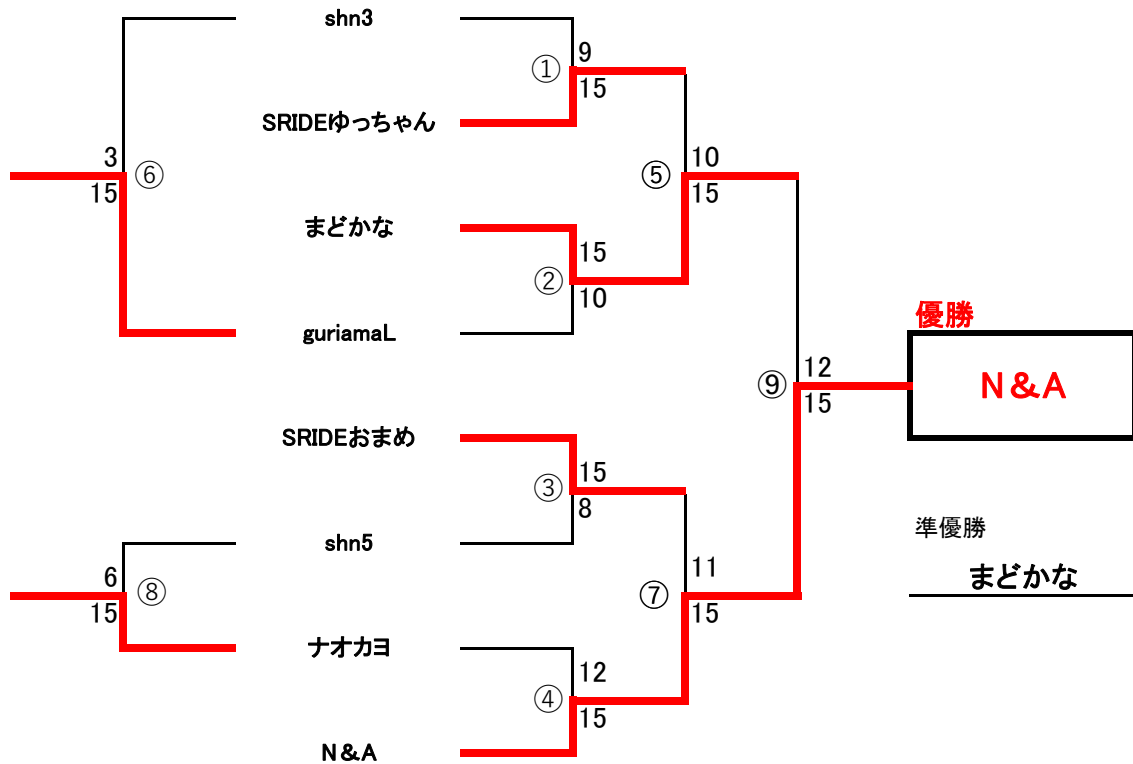

ヨコハマビーチバレー2024

8月3日-2人制女子ブロックA(一般)

第7コート

#	開始	チームA		チームB	得点A	得点B	審判
①	9:40	佐藤 種山	vs	すったもんだホワイト	15	7	すったもんだレッド すったもんだイエロー
②	9:50	UYN44	vs	すったもんだピンク	15	4	佐藤 種山 すったもんだホワイト
③	10:00	すったもんだブルー	vs	onece	2	15	UYN44 すったもんだピンク
④	10:10	すったもんだレッド	vs	すったもんだイエロー	15	8	すったもんだブルー onece
⑤	10:20	佐藤 種山	vs	UYN44	11	15	すったもんだレッド すったもんだイエロー
⑥	10:30	すったもんだホワイト	vs	すったもんだピンク	14	15	佐藤 種山 UYN44
⑦	10:40	onece	vs	すったもんだレッド	15	7	すったもんだホワイト すったもんだピンク
⑧	10:50	すったもんだブルー	vs	すったもんだイエロー	12	15	onece すったもんだレッド
⑨	11:00	UYN44	vs	onece	15	9	すったもんだブルー すったもんだイエロー

ヨコハマビーチバレー2024

8月3日-2人制女子ブロックB(初級)

第8コート

#	開始	チームA		チームB	得点A	得点B	審判
①	9:40	shn3	vs	SRIDEゆっちゃん	9	15	ナオカヨ N&A
②	9:50	まどかな	vs	guriamaL	15	10	shn3 SRIDEゆっちゃん
③	10:00	SRIDEおまめ	vs	shn5	15	8	まどかな guriamaL
④	10:10	ナオカヨ	vs	N&A	12	15	SRIDEおまめ shn5
⑤	10:20	SRIDEゆっちゃん	vs	まどかな	10	15	ナオカヨ N&A
⑥	10:30	shn3	vs	guriamaL	3	15	SRIDEゆっちゃん まどかな
⑦	10:40	SRIDEおまめ	vs	N&A	11	15	shn3 guriamaL
⑧	10:50	shn5	vs	ナオカヨ	6	15	SRIDEおまめ N&A
⑨	11:00	まどかな	vs	N&A	12	15	shn5 ナオカヨ

ヨコハマビーチバレー2024

8月3日-2人制女子ブロックC1(ユース)

第7コート

#	開始	チームA		チームB	得点A	得点B	審判
①	13:40	栄A	vs	横浜高校 A	15	7	横浜高校 K 栄D
②	13:50	横浜高校 G	vs	Minori you	14	15	栄A 横浜高校 A
③	14:00	横浜高校 E	vs	横浜高校 D	6	15	横浜高校 G Minori you
④	14:10	横浜高校 K	vs	栄D	3	15	横浜高校 E 横浜高校 D
⑤	14:20	栄A	vs	Minori you	15	14	横浜高校 K 栄D
⑥	14:30	横浜高校 A	vs	横浜高校 G	6	15	栄A Minori you
⑦	14:40	横浜高校 D	vs	栄D	8	15	横浜高校 A 横浜高校 G
⑧	14:50	横浜高校 E	vs	横浜高校 K	15	9	横浜高校 D 栄D
⑨	15:00	栄A	vs	栄D	15	12	横浜高校 E 横浜高校 K
⑩	15:10	栄A	vs	栄B	13	15	横浜高校 E 栄C