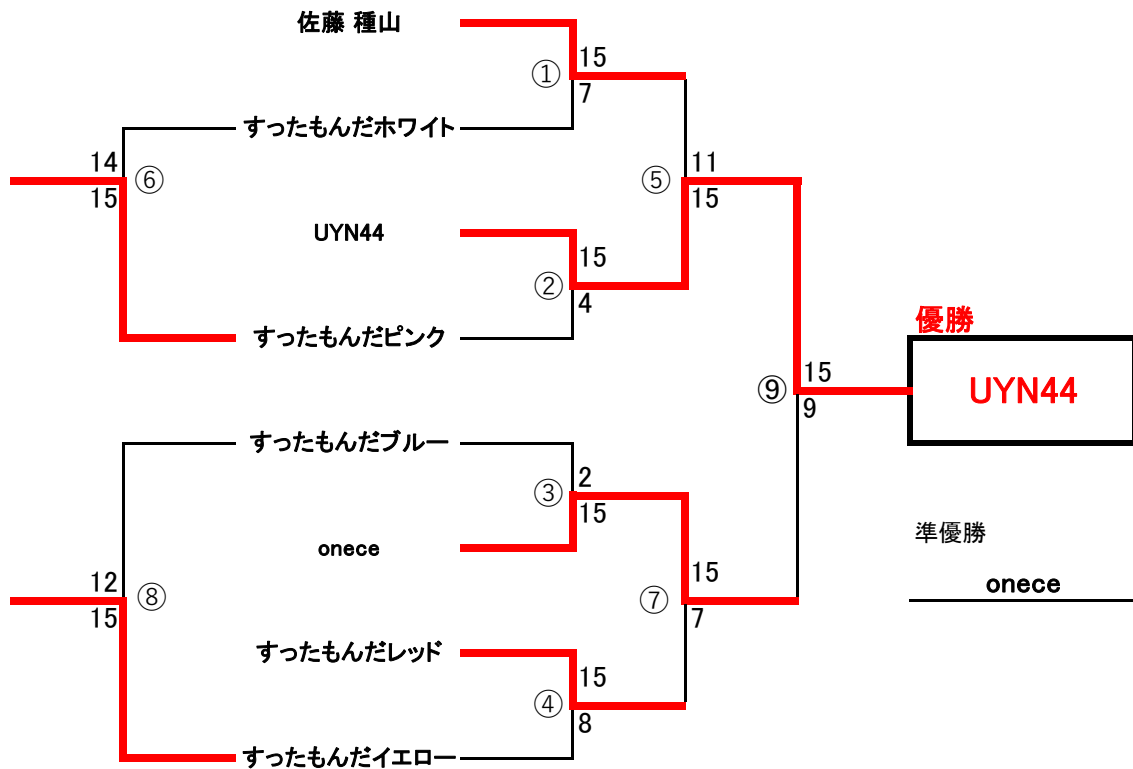

ヨコハマビーチバレー2024

8月3日-2人制女子ブロックA(一般)

第7コート

#	開始	チームA		チームB	得点A	得点B	審判
①	9:40	佐藤 種山	vs	すったもんだホワイト	15	7	すったもんだレッド すったもんだイエロー
②	9:50	UYN44	vs	すったもんだピンク	15	4	佐藤 種山 すったもんだホワイト
③	10:00	すったもんだブルー	vs	onece	2	15	UYN44 すったもんだピンク
④	10:10	すったもんだレッド	vs	すったもんだイエロー	15	8	すったもんだブルー onece
⑤	10:20	佐藤 種山	vs	UYN44	11	15	すったもんだレッド すったもんだイエロー
⑥	10:30	すったもんだホワイト	vs	すったもんだピンク	14	15	佐藤 種山 UYN44
⑦	10:40	onece	vs	すったもんだレッド	15	7	すったもんだホワイト すったもんだピンク
⑧	10:50	すったもんだブルー	vs	すったもんだイエロー	12	15	onece すったもんだレッド
⑨	11:00	UYN44	vs	onece	15	9	すったもんだブルー すったもんだイエロー

ヨコハマビーチバレー2024

8月3日-2人制女子ブロックB(初級)

第8コート

#	開始	チームA		チームB	得点A	得点B	審判
①	9:40	shn3	vs	SRIDEゆっちゃん	9	15	ナオカヨ N&A
②	9:50	まどかな	vs	guriamaL	15	10	shn3 SRIDEゆっちゃん
③	10:00	SRIDEおまめ	vs	shn5	15	8	まどかな guriamaL
④	10:10	ナオカヨ	vs	N&A	12	15	SRIDEおまめ shn5
⑤	10:20	SRIDEゆっちゃん	vs	まどかな	10	15	ナオカヨ N&A
⑥	10:30	shn3	vs	guriamaL	3	15	SRIDEゆっちゃん まどかな
⑦	10:40	SRIDEおまめ	vs	N&A	11	15	shn3 guriamaL
⑧	10:50	shn5	vs	ナオカヨ	6	15	SRIDEおまめ N&A
⑨	11:00	まどかな	vs	N&A	12	15	shn5 ナオカヨ

ヨコハマビーチバレー2024

8月3日-2人制女子ブロックC1(ユース)

第7コート

#	開始	チームA		チームB	得点A	得点B	審判
①	13:40	栄A	vs	横浜高校 A	15	7	横浜高校 K 栄D
②	13:50	横浜高校 G	vs	Minori you	14	15	栄A 横浜高校 A
③	14:00	横浜高校 E	vs	横浜高校 D	6	15	横浜高校 G Minori you
④	14:10	横浜高校 K	vs	栄D	3	15	横浜高校 E 横浜高校 D
⑤	14:20	栄A	vs	Minori you	15	14	横浜高校 K 栄D
⑥	14:30	横浜高校 A	vs	横浜高校 G	6	15	栄A Minori you
⑦	14:40	横浜高校 D	vs	栄D	8	15	横浜高校 A 横浜高校 G
⑧	14:50	横浜高校 E	vs	横浜高校 K	15	9	横浜高校 D 栄D
⑨	15:00	栄A	vs	栄D	15	12	横浜高校 E 横浜高校 K
⑩	15:10	栄A	vs	栄B	13	15	横浜高校 E 栄C