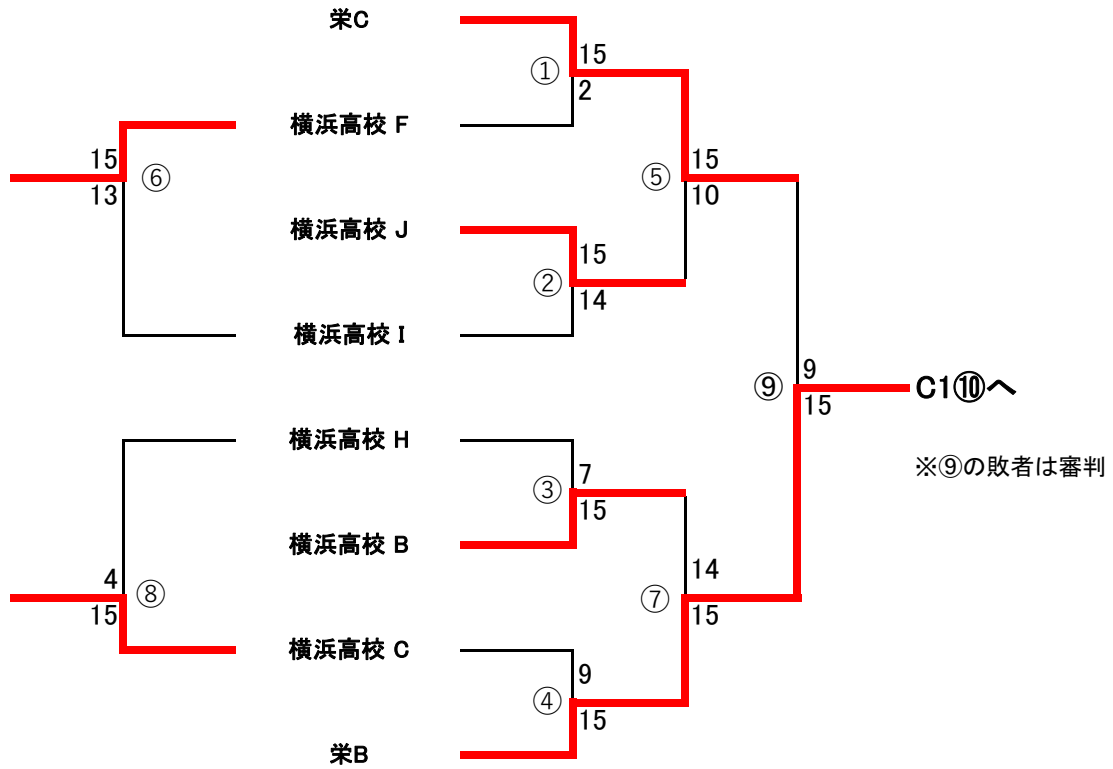

ヨコハマビーチバレー2024

8月3日-2人制女子ブロックA(一般)

第7コート

#	開始	チームA		チームB	得点A	得点B	審判
①	9:40	佐藤 種山	vs	すったもんだホワイト	15	7	すったもんだレッド すったもんだイエロー
②	9:50	UYN44	vs	すったもんだピンク	15	4	佐藤 種山 すったもんだホワイト
③	10:00	すったもんだブルー	vs	onece	2	15	UYN44 すったもんだピンク
④	10:10	すったもんだレッド	vs	すったもんだイエロー	15	8	すったもんだブルー onece
⑤	10:20	佐藤 種山	vs	UYN44	11	15	すったもんだレッド すったもんだイエロー
⑥	10:30	すったもんだホワイト	vs	すったもんだピンク	14	15	佐藤 種山 UYN44
⑦	10:40	onece	vs	すったもんだレッド	15	7	すったもんだホワイト すったもんだピンク
⑧	10:50	すったもんだブルー	vs	すったもんだイエロー	12	15	onece すったもんだレッド
⑨	11:00	UYN44	vs	onece	15	9	すったもんだブルー すったもんだイエロー

ヨコハマビーチバレー2024

8月3日-2人制女子ブロックB(初級)

第8コート

#	開始	チームA		チームB	得点A	得点B	審判
①	9:40	shn3	vs	SRIDEゆっちゃん	9	15	ナオカヨ N&A
②	9:50	まどかな	vs	guriamaL	15	10	shn3 SRIDEゆっちゃん
③	10:00	SRIDEおまめ	vs	shn5	15	8	まどかな guriamaL
④	10:10	ナオカヨ	vs	N&A	12	15	SRIDEおまめ shn5
⑤	10:20	SRIDEゆっちゃん	vs	まどかな	10	15	ナオカヨ N&A
⑥	10:30	shn3	vs	guriamaL	3	15	SRIDEゆっちゃん まどかな
⑦	10:40	SRIDEおまめ	vs	N&A	11	15	shn3 guriamaL
⑧	10:50	shn5	vs	ナオカヨ	6	15	SRIDEおまめ N&A
⑨	11:00	まどかな	vs	N&A	12	15	shn5 ナオカヨ

ヨコハマビーチバレー2024

8月3日-2人制女子ブロックC1(ユース)

第7コート

#	開始	チームA		チームB	得点A	得点B	審判
①	13:40	栄A	vs	横浜高校 A	15	7	横浜高校 K 栄D
②	13:50	横浜高校 G	vs	Minori you	14	15	栄A 横浜高校 A
③	14:00	横浜高校 E	vs	横浜高校 D	6	15	横浜高校 G Minori you
④	14:10	横浜高校 K	vs	栄D	3	15	横浜高校 E 横浜高校 D
⑤	14:20	栄A	vs	Minori you	15	14	横浜高校 K 栄D
⑥	14:30	横浜高校 A	vs	横浜高校 G	6	15	栄A Minori you
⑦	14:40	横浜高校 D	vs	栄D	8	15	横浜高校 A 横浜高校 G
⑧	14:50	横浜高校 E	vs	横浜高校 K	15	9	横浜高校 D 栄D
⑨	15:00	栄A	vs	栄D	15	12	横浜高校 E 横浜高校 K
⑩	15:10	栄A	vs	栄B	13	15	横浜高校 E 栄C

ヨコハマビーチバレー2024

8月3日-2人制女子ブロックC2(ユース)

第8コート

#	開始	チームA		チームB	得点A	得点B	審判
①	13:40	栄C	vs	横浜高校 F	15	2	横浜高校 C 栄B
②	13:50	横浜高校 J	vs	横浜高校 I	15	14	栄C 横浜高校 F
③	14:00	横浜高校 H	vs	横浜高校 B	7	15	横浜高校 J 横浜高校 I
④	14:10	横浜高校 C	vs	栄B	9	15	横浜高校 H 横浜高校 B
⑤	14:20	栄C	vs	横浜高校 J	15	10	横浜高校 C 栄B
⑥	14:30	横浜高校 F	vs	横浜高校 I	15	13	栄C 横浜高校 J
⑦	14:40	横浜高校 B	vs	栄B	14	15	横浜高校 F 横浜高校 I
⑧	14:50	横浜高校 H	vs	横浜高校 C	4	15	横浜高校 B 栄B
⑨	15:00	栄C	vs	栄B	9	15	横浜高校 H 横浜高校 C