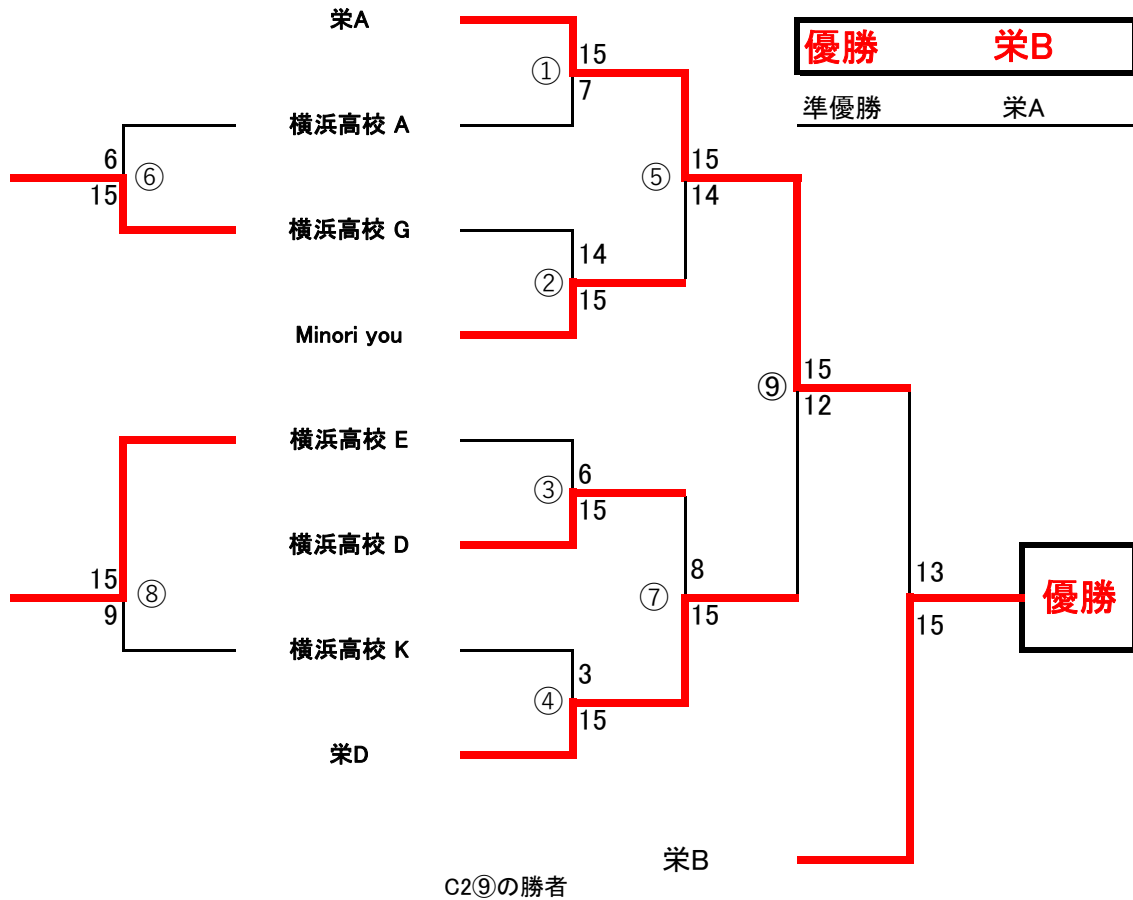

ヨコハマビーチバレー2024

8月3日-2人制女子ブロックA(一般)

第7コート

#	開始	チームA		チームB	得点A	得点B	審判
①	9:40	佐藤 種山	vs	すったもんだホワイト	15	7	すったもんだレッド すったもんだイエロー
②	9:50	UYN44	vs	すったもんだピンク	15	4	佐藤 種山 すったもんだホワイト
③	10:00	すったもんだブルー	vs	onece	2	15	UYN44 すったもんだピンク
④	10:10	すったもんだレッド	vs	すったもんだイエロー	15	8	すったもんだブルー onece
⑤	10:20	佐藤 種山	vs	UYN44	11	15	すったもんだレッド すったもんだイエロー
⑥	10:30	すったもんだホワイト	vs	すったもんだピンク	14	15	佐藤 種山 UYN44
⑦	10:40	onece	vs	すったもんだレッド	15	7	すったもんだホワイト すったもんだピンク
⑧	10:50	すったもんだブルー	vs	すったもんだイエロー	12	15	onece すったもんだレッド
⑨	11:00	UYN44	vs	onece	15	9	すったもんだブルー すったもんだイエロー

ヨコハマビーチバレー2024

8月3日-2人制女子ブロックB(初級)

第8コート

#	開始	チームA		チームB	得点A	得点B	審判
①	9:40	shn3	vs	SRIDEゆっちゃん	9	15	ナオカヨ N&A
②	9:50	まどかな	vs	guriamaL	15	10	shn3 SRIDEゆっちゃん
③	10:00	SRIDEおまめ	vs	shn5	15	8	まどかな guriamaL
④	10:10	ナオカヨ	vs	N&A	12	15	SRIDEおまめ shn5
⑤	10:20	SRIDEゆっちゃん	vs	まどかな	10	15	ナオカヨ N&A
⑥	10:30	shn3	vs	guriamaL	3	15	SRIDEゆっちゃん まどかな
⑦	10:40	SRIDEおまめ	vs	N&A	11	15	shn3 guriamaL
⑧	10:50	shn5	vs	ナオカヨ	6	15	SRIDEおまめ N&A
⑨	11:00	まどかな	vs	N&A	12	15	shn5 ナオカヨ

ヨコハマビーチバレー2024

8月3日-2人制女子ブロックC1(ユース)

第7コート

#	開始	チームA		チームB	得点A	得点B	審判
①	13:40	栄A	vs	横浜高校 A	15	7	横浜高校 K 栄D
②	13:50	横浜高校 G	vs	Minori you	14	15	栄A 横浜高校 A
③	14:00	横浜高校 E	vs	横浜高校 D	6	15	横浜高校 G Minori you
④	14:10	横浜高校 K	vs	栄D	3	15	横浜高校 E 横浜高校 D
⑤	14:20	栄A	vs	Minori you	15	14	横浜高校 K 栄D
⑥	14:30	横浜高校 A	vs	横浜高校 G	6	15	栄A Minori you
⑦	14:40	横浜高校 D	vs	栄D	8	15	横浜高校 A 横浜高校 G
⑧	14:50	横浜高校 E	vs	横浜高校 K	15	9	横浜高校 D 栄D
⑨	15:00	栄A	vs	栄D	15	12	横浜高校 E 横浜高校 K
⑩	15:10	栄A	vs	栄B	13	15	横浜高校 E 栄C

ヨコハマビーチバレー2024

8月3日-2人制女子ブロックC2(ユース)

第8コート

#	開始	チームA		チームB	得点A	得点B	審判
①	13:40	栄C	vs	横浜高校 F	15	2	横浜高校 C 栄B
②	13:50	横浜高校 J	vs	横浜高校 I	15	14	栄C 横浜高校 F
③	14:00	横浜高校 H	vs	横浜高校 B	7	15	横浜高校 J 横浜高校 I
④	14:10	横浜高校 C	vs	栄B	9	15	横浜高校 H 横浜高校 B
⑤	14:20	栄C	vs	横浜高校 J	15	10	横浜高校 C 栄B
⑥	14:30	横浜高校 F	vs	横浜高校 I	15	13	栄C 横浜高校 J
⑦	14:40	横浜高校 B	vs	栄B	14	15	横浜高校 F 横浜高校 I
⑧	14:50	横浜高校 H	vs	横浜高校 C	4	15	横浜高校 B 栄B
⑨	15:00	栄C	vs	栄B	9	15	横浜高校 H 横浜高校 C