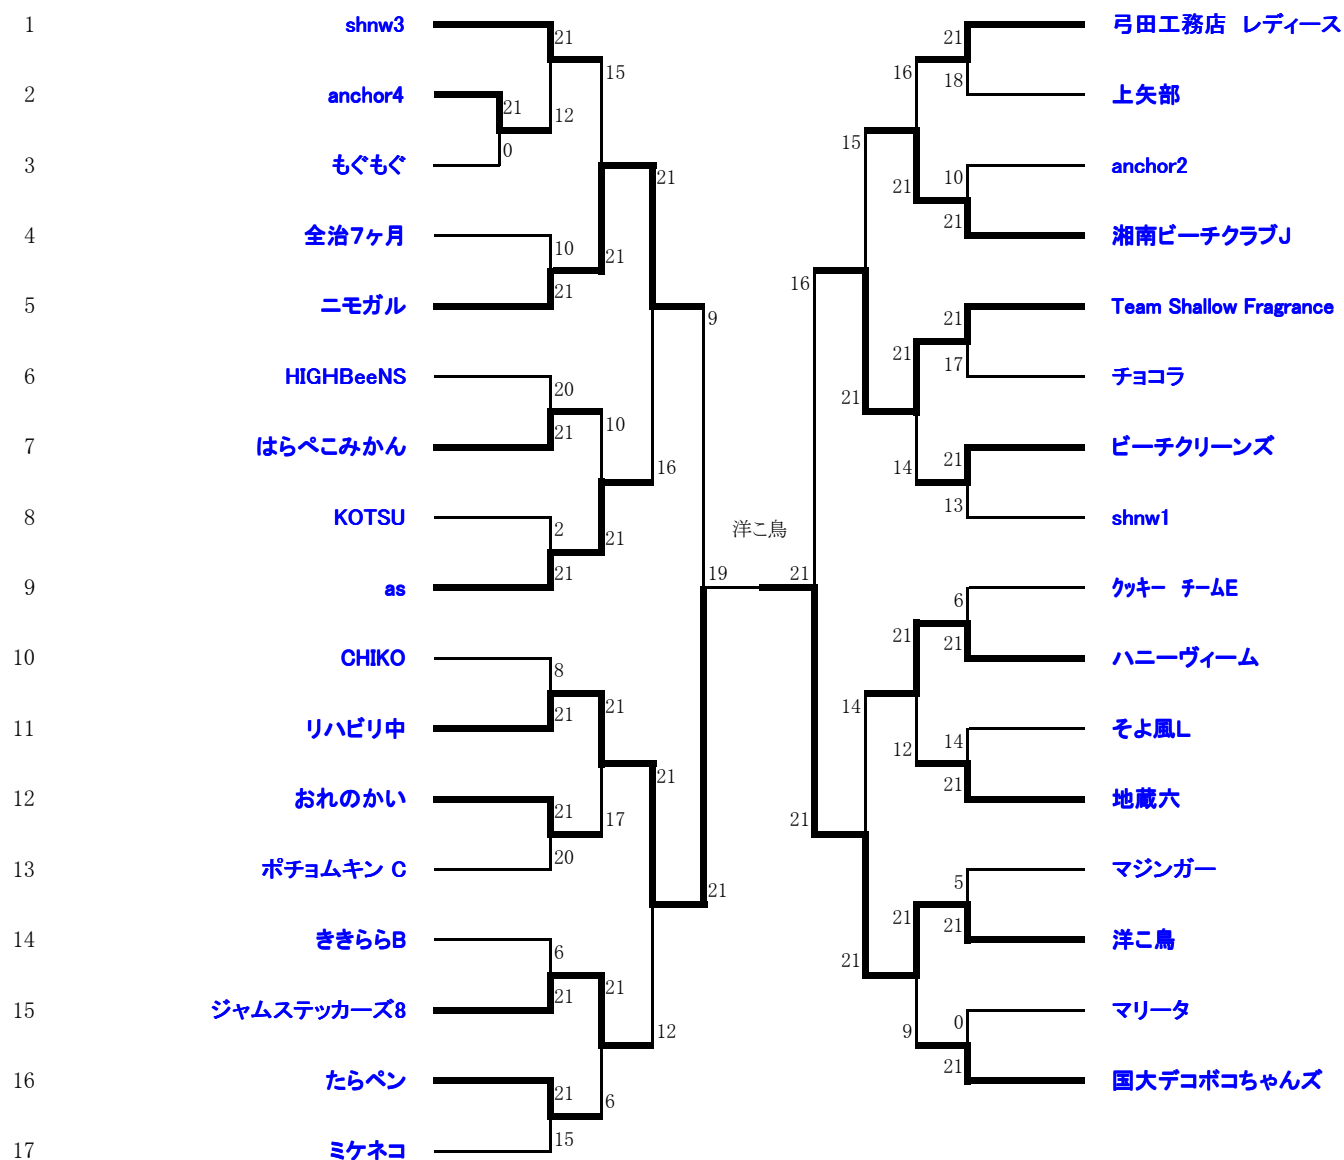

8月6日2人制女子B

016
/6
:園

18

19

20

21

22

23

24

25

26

27

28

29

30

31