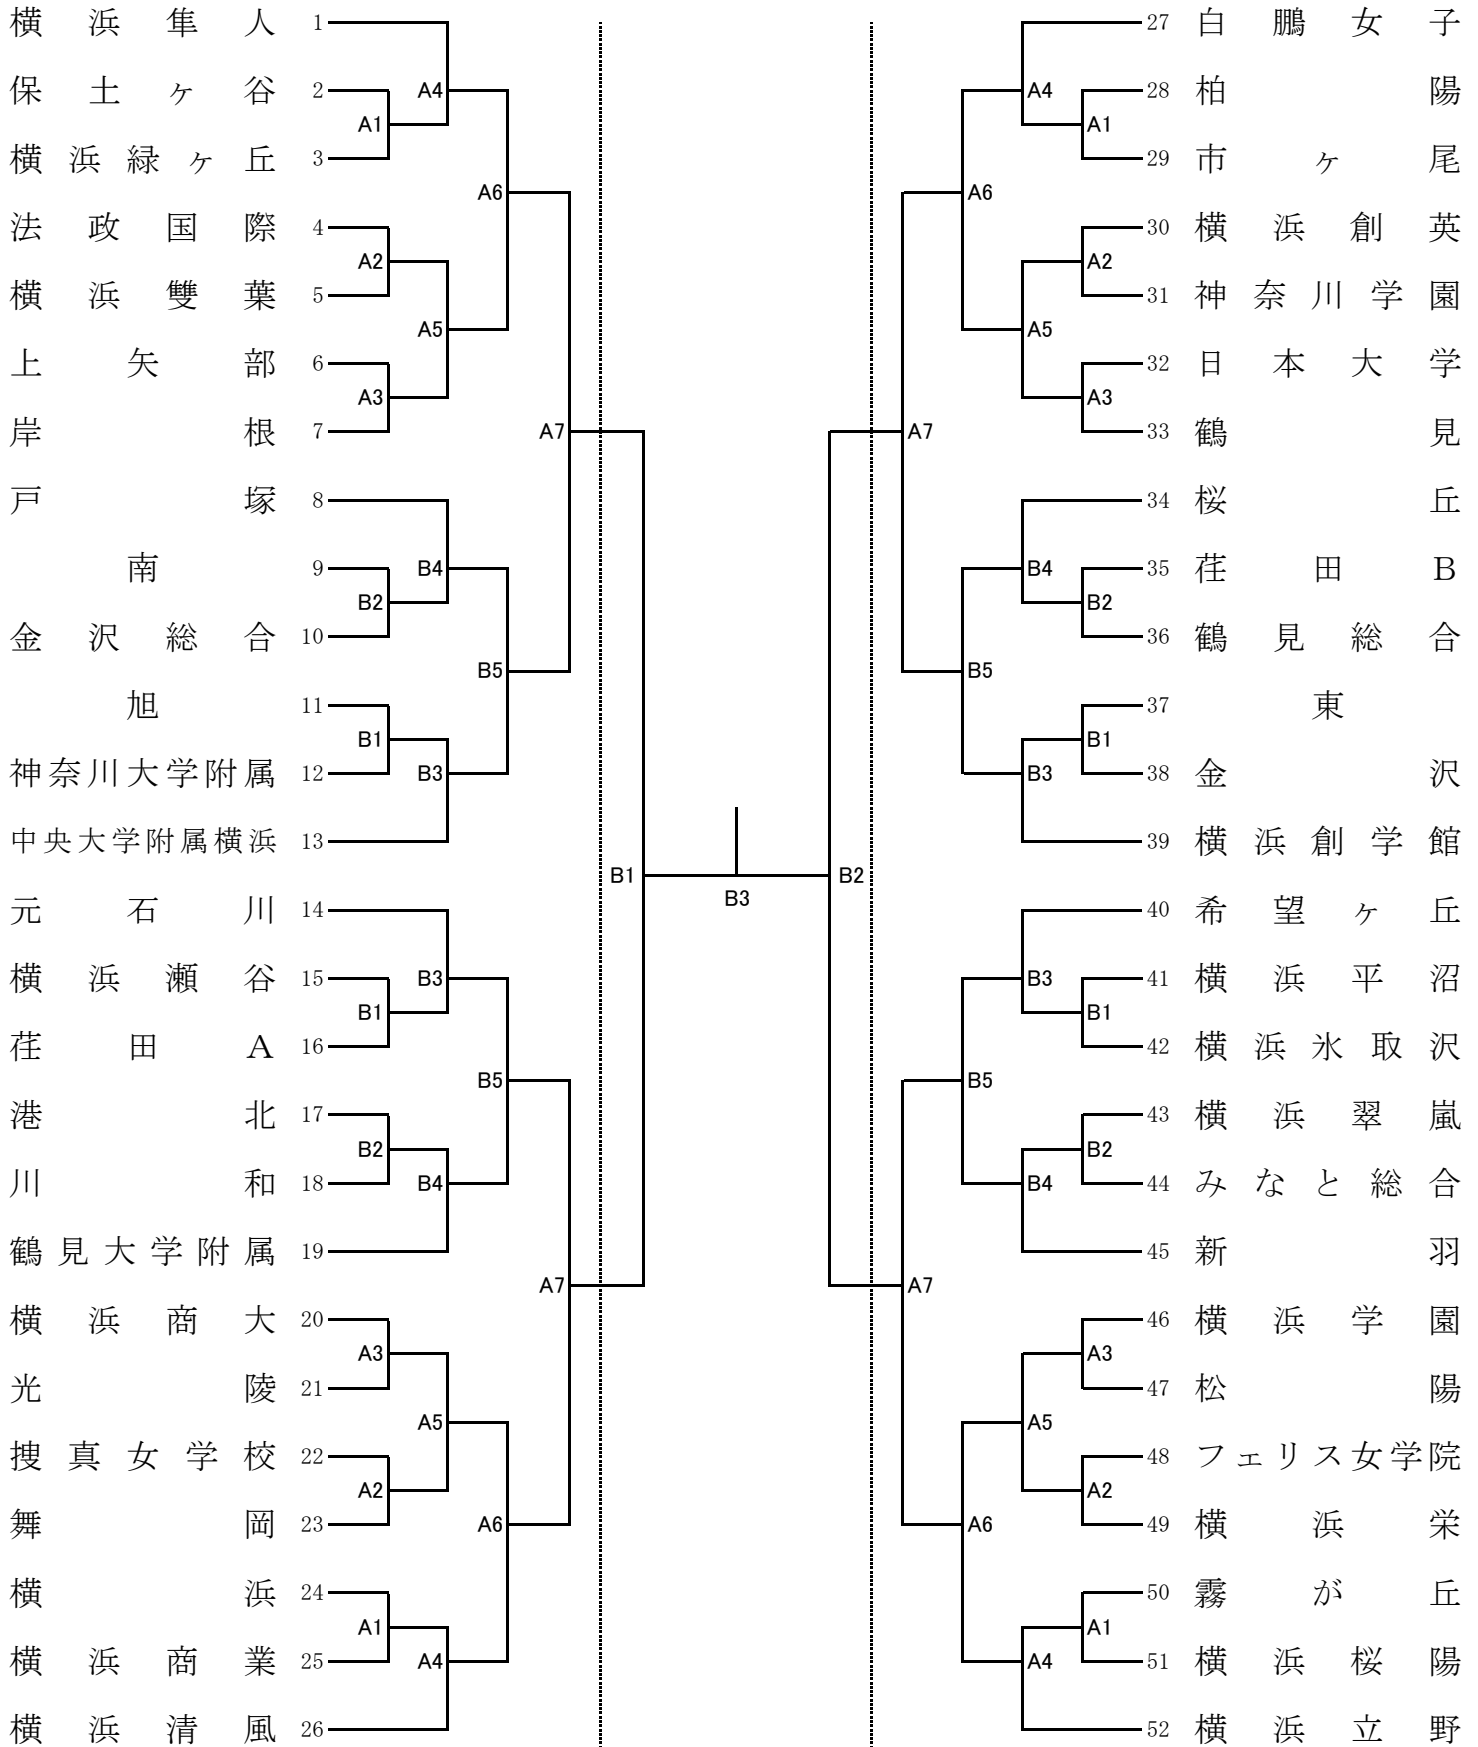

令和6年度横浜市内高校バレーボール選手権大会

女子組合せ

会場

- 1～13 横浜雙葉高校
- 14～26 県立川和高校
- 27～39 県立鶴見高校
- 40～52 県立松陽高校