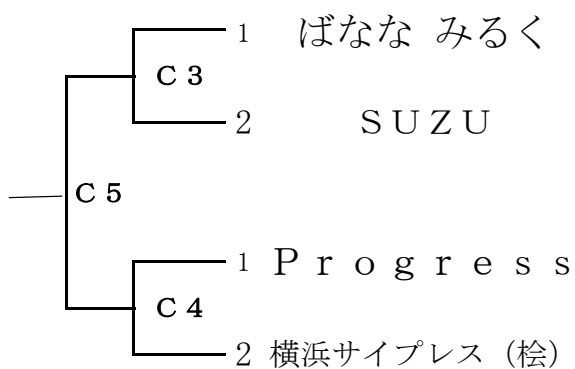

令和6年度横浜市内6人制選手権大会 男子組合せ

女子組合せ

会場 男女 港北スポーツセンター