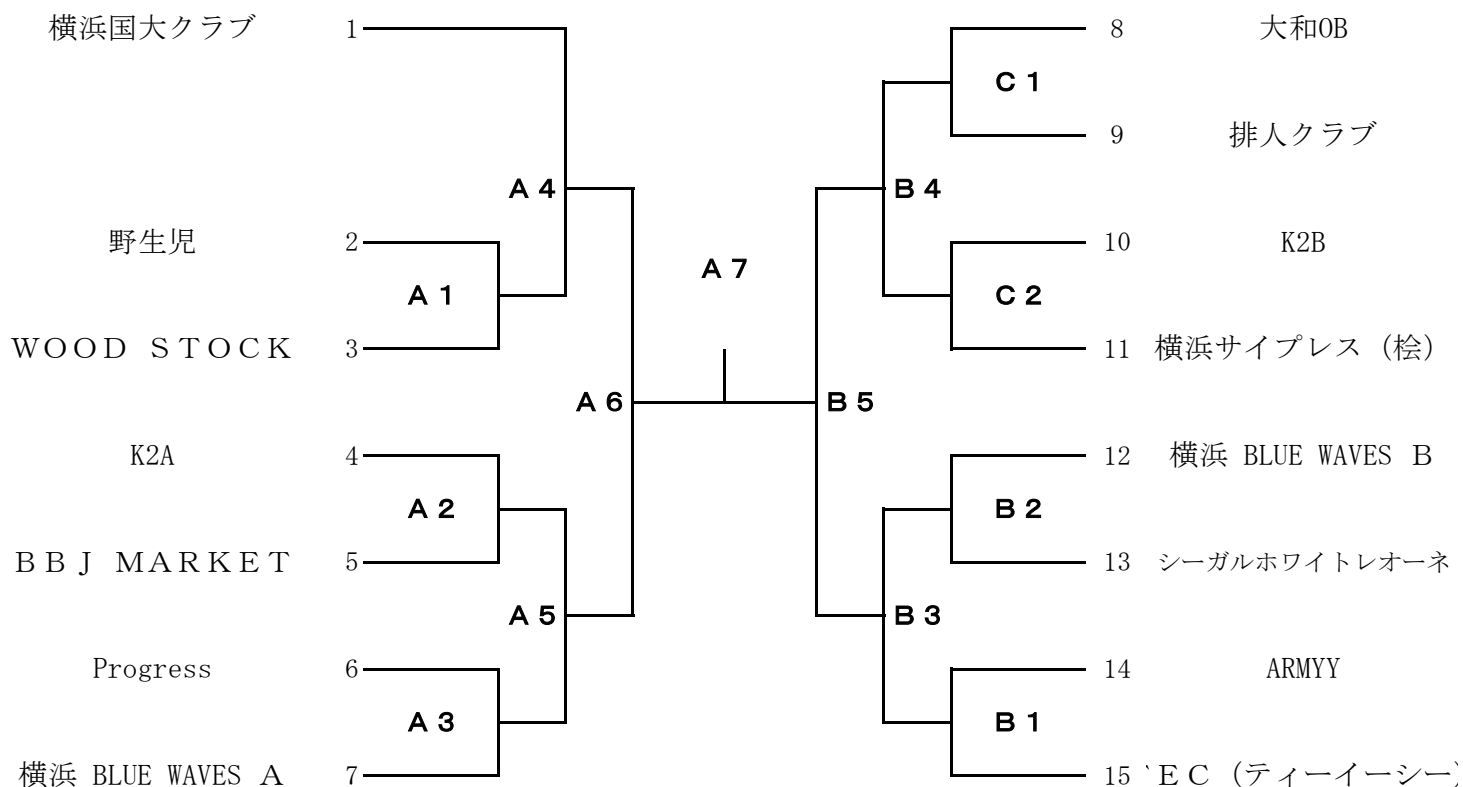

令和6年度横浜市内6人制選手権大会 男子組合せ

女子組合せ

会場 男女 港北スポーツセンター