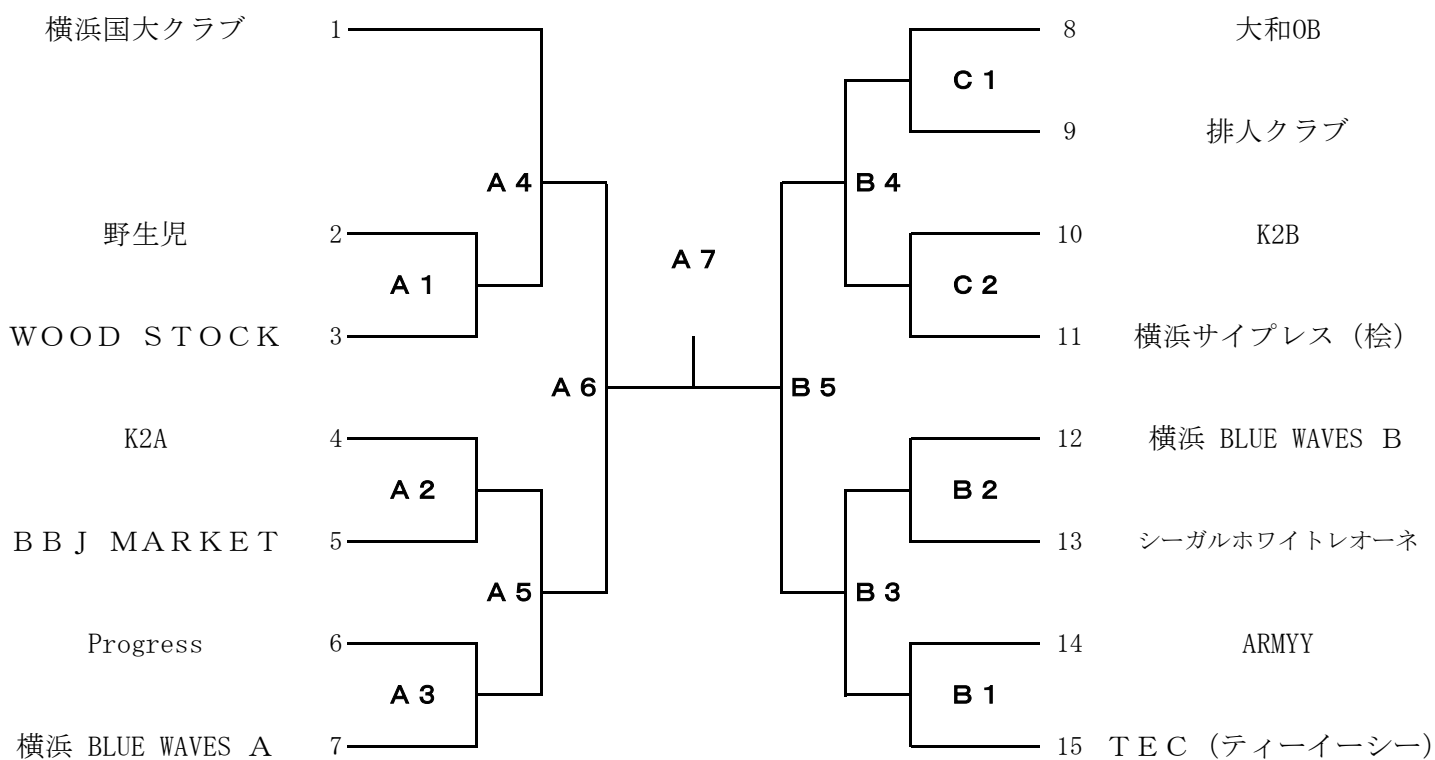

# 令和6年度横浜市内6人制選手権大会 男子組合せ

## 女子組合せ

会場 男女 港北スポーツセンター