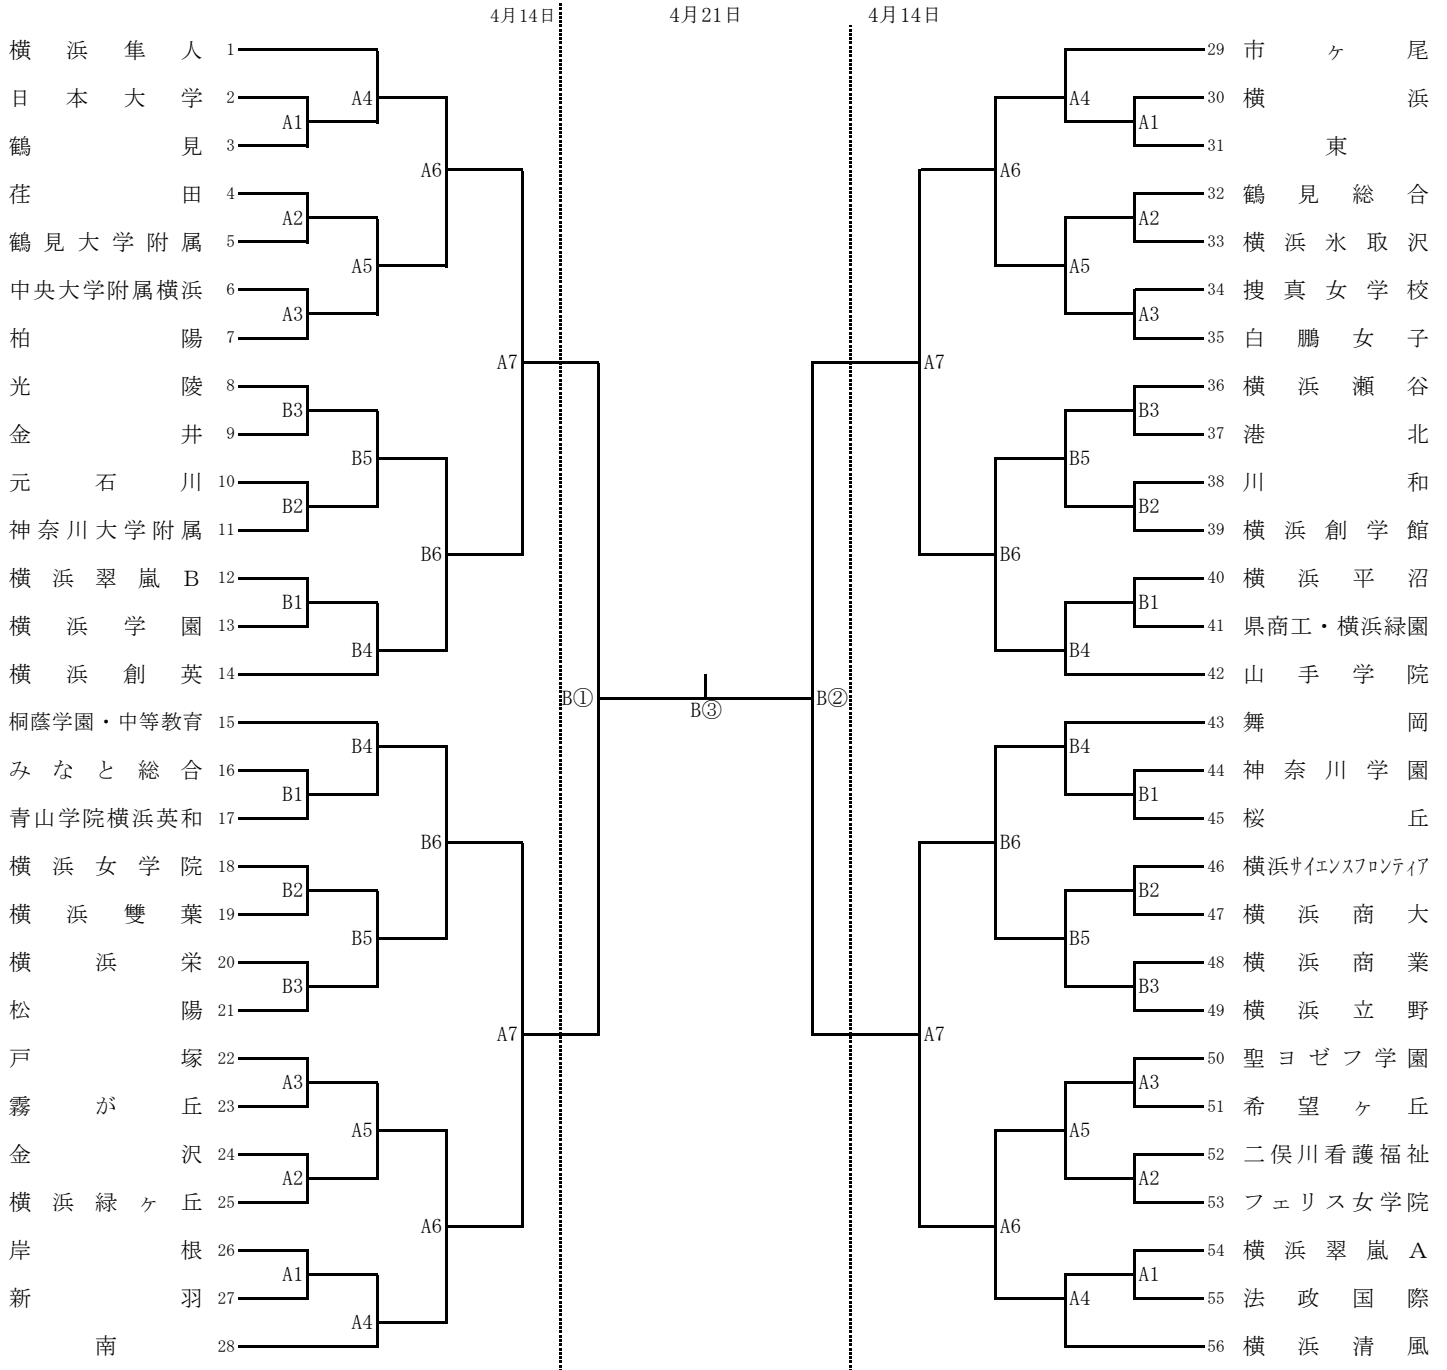

令和6年度横浜市民スポーツ大会 女子組合わせ

会 場

- 1 ~ 14 鶴見 高校
- 15 ~ 28 松陽 高校
- 29 ~ 42 東 高校
- 43 ~ 56 横浜商業高校