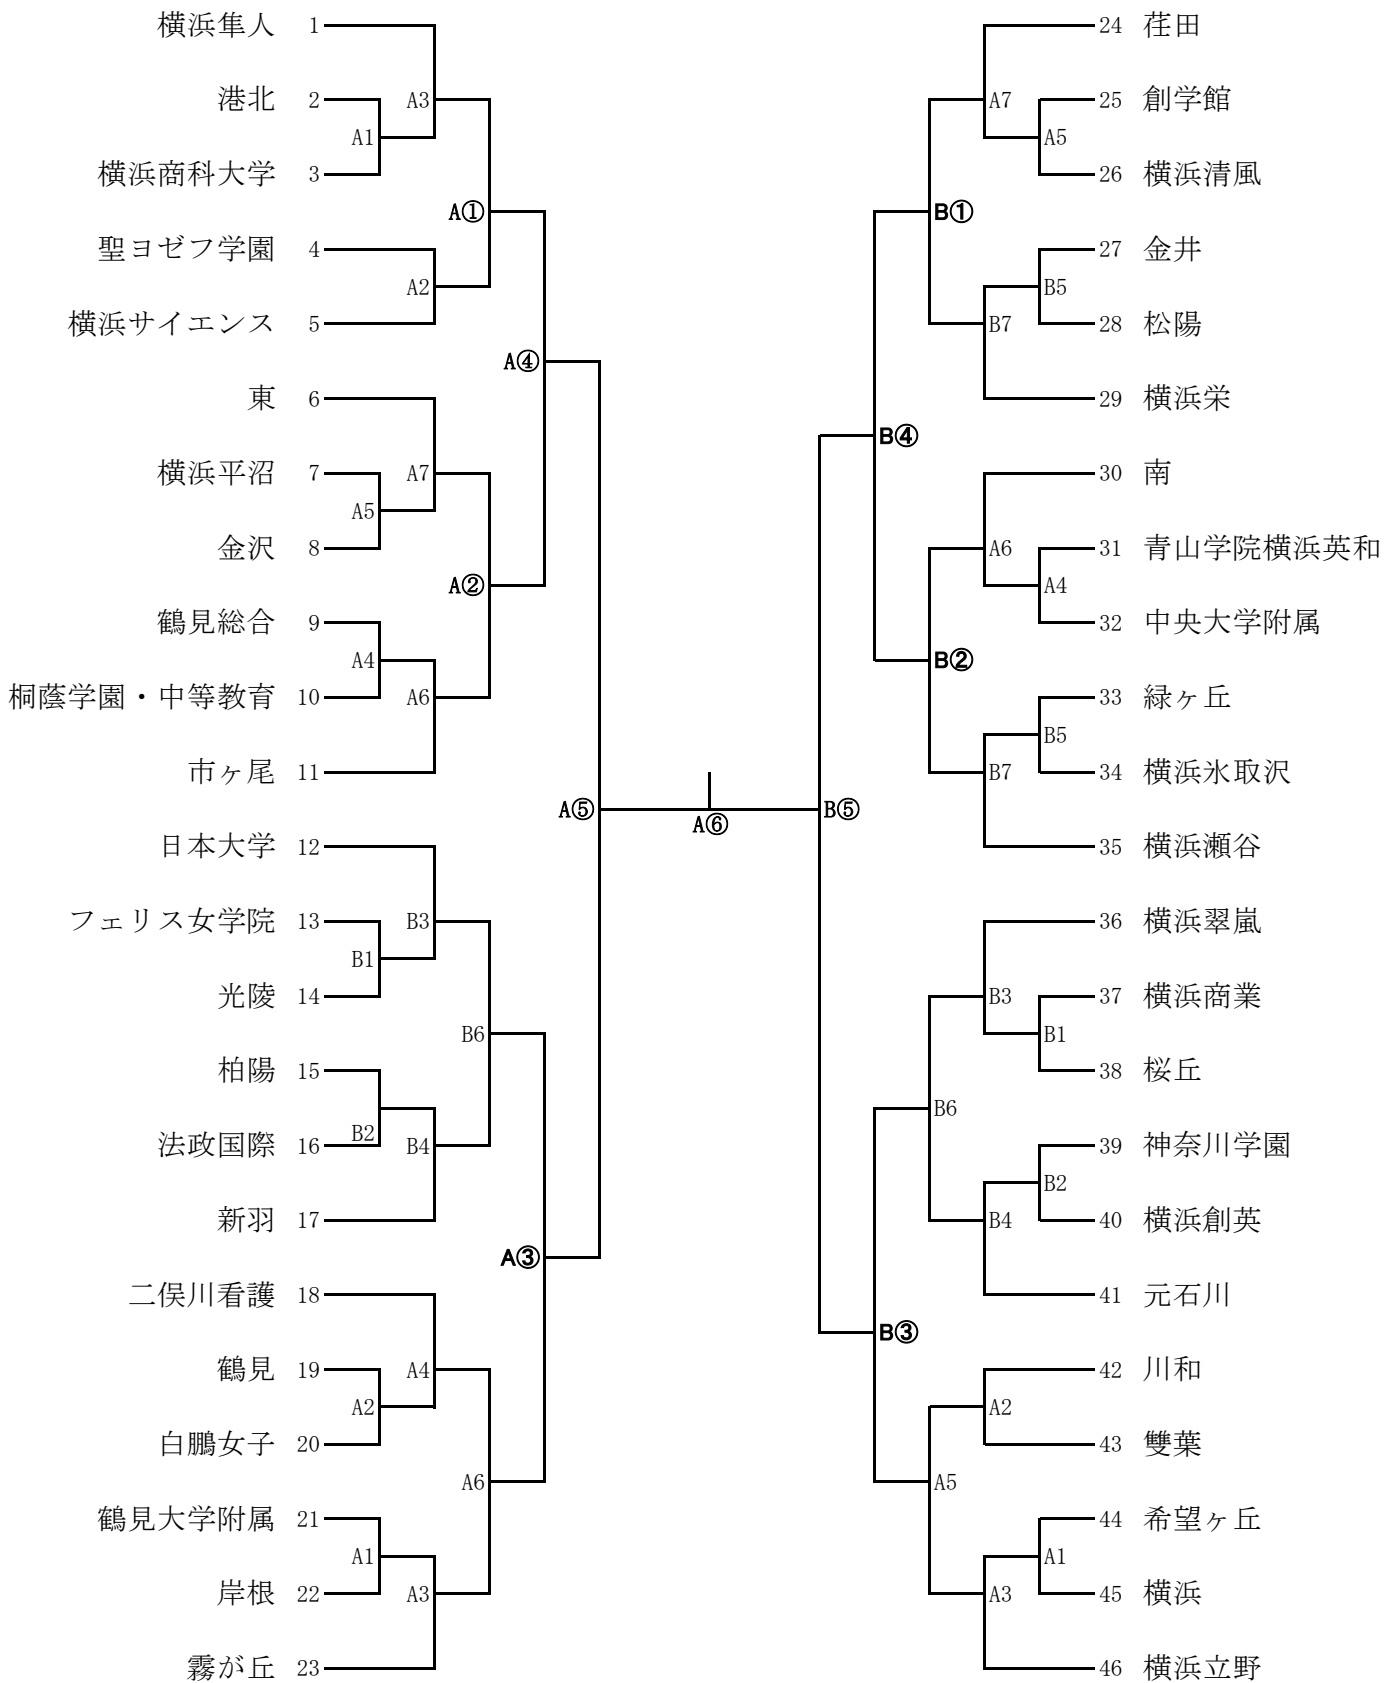

令和5年度横浜市内高校選手権大会 女子組合せ

会 場

- 1～11 県立城郷高校（1面）
- 12～29 県立鶴見高校
- 30～46 市立横浜商業高校