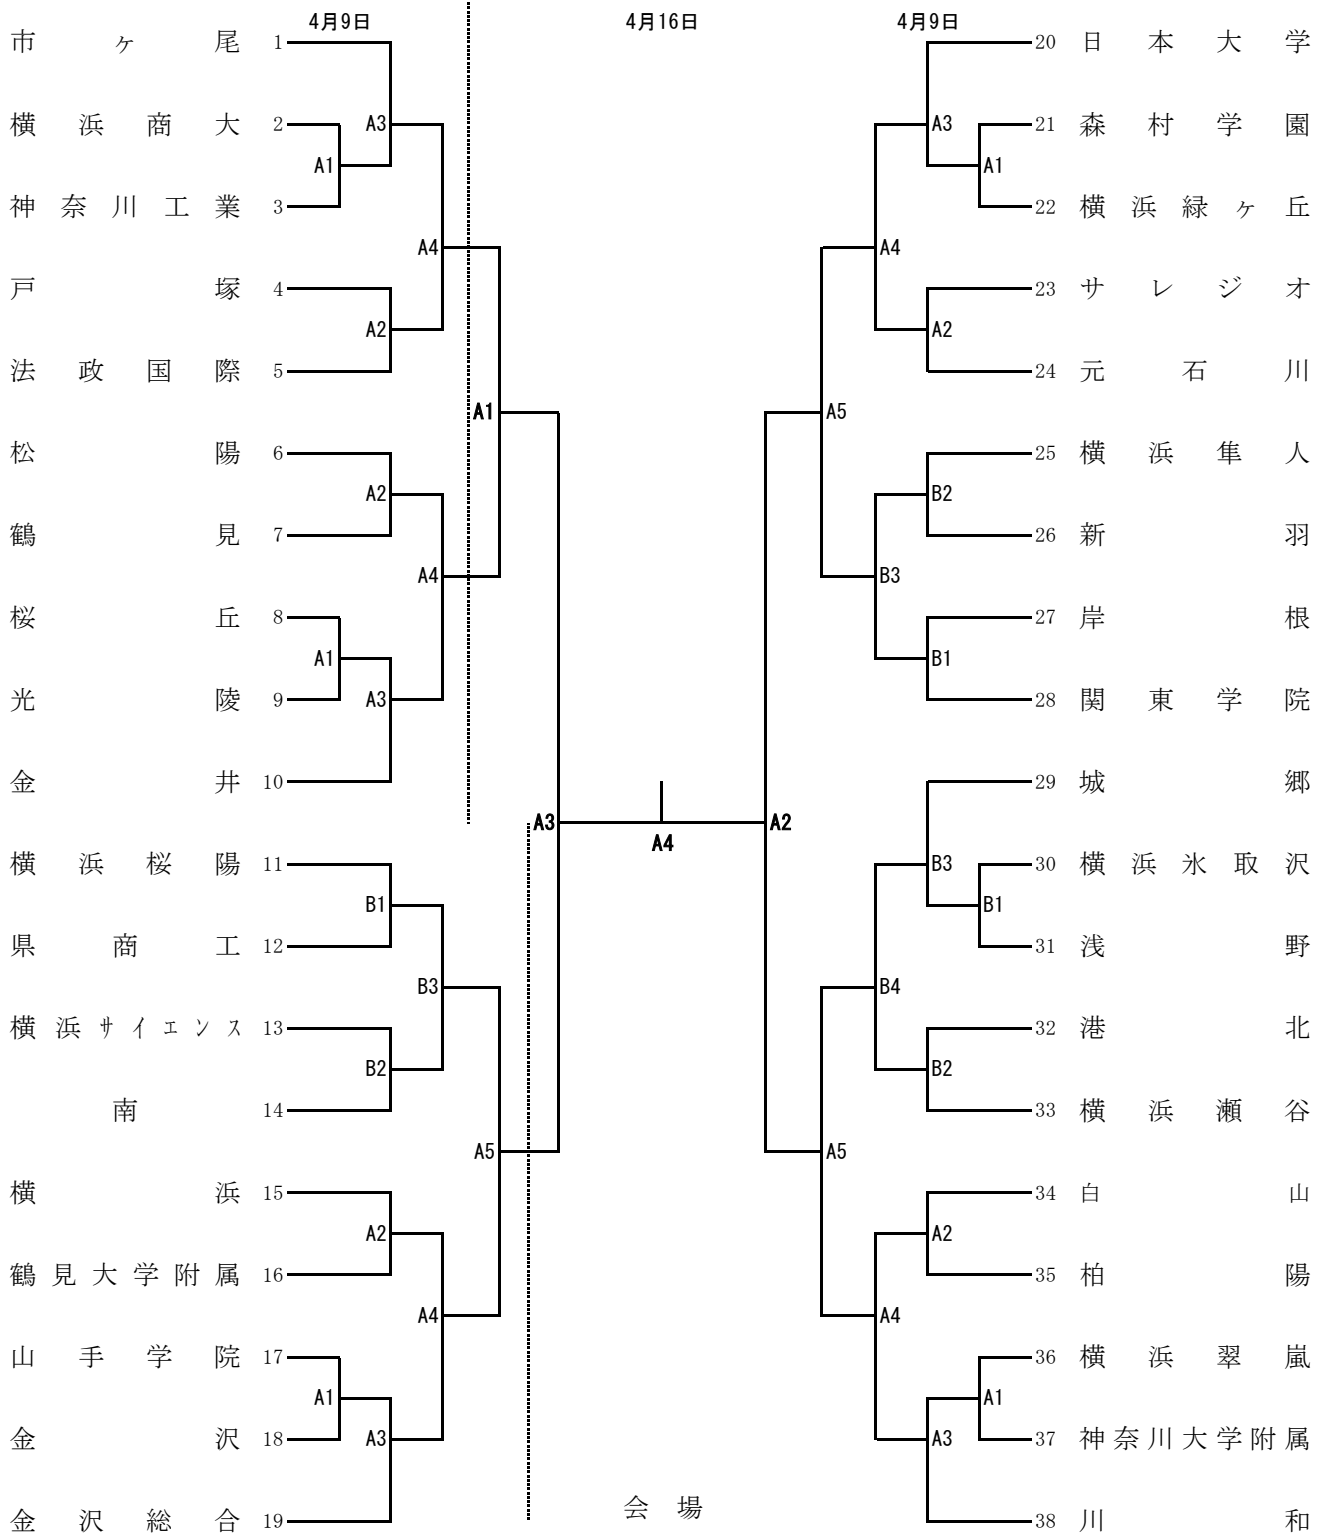

# 令和5年度市民大会高校の部 男子組合せ

会 場  
 1～5 戸 塚  
 6～10 桜 丘  
 11～19 田 奈  
 20～28 元 石 川  
 29～38 城 郷