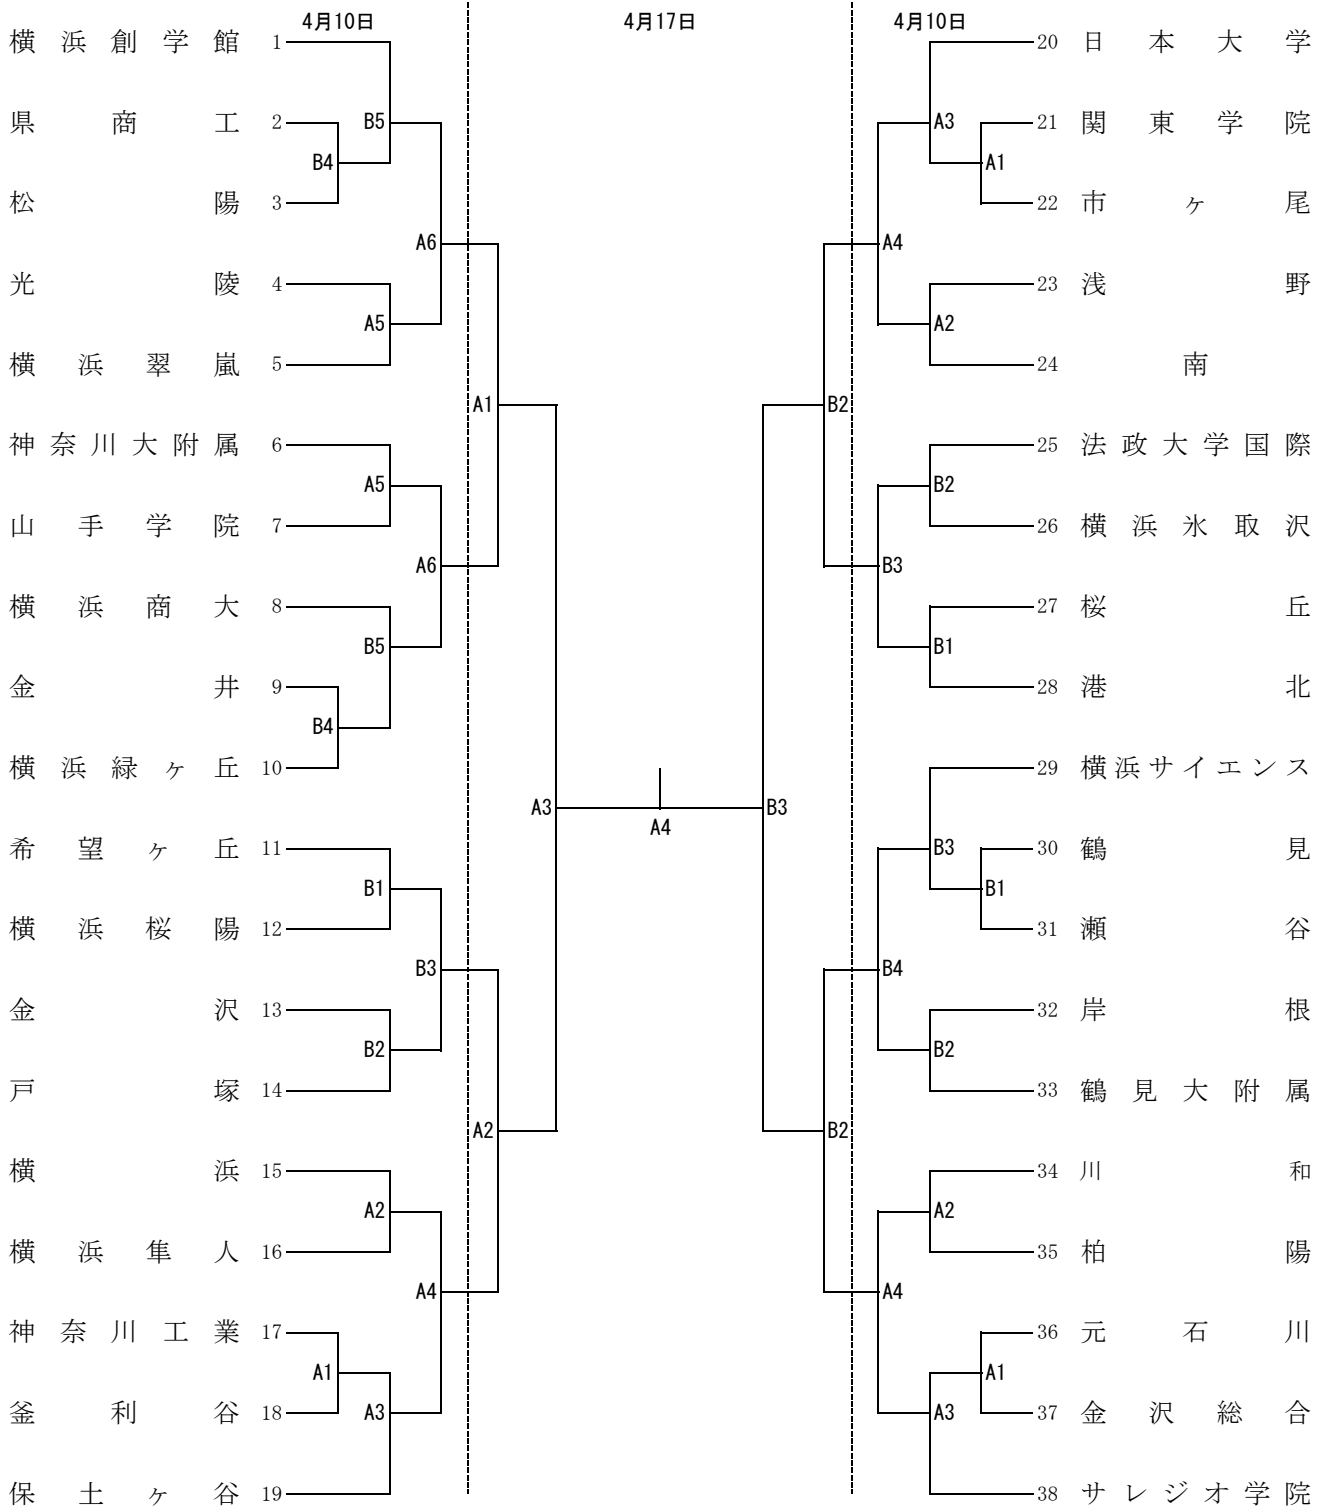

## 令和4年度市民大会高校の部 男子組合せ

### 会場

1～5、11～19 市立戸塚 高校  
6～10、20～28 市立桜丘 高校  
29～38 サレジオ学院高校

※男子は3会場で行いますので、試合会場と試合順を確認してください