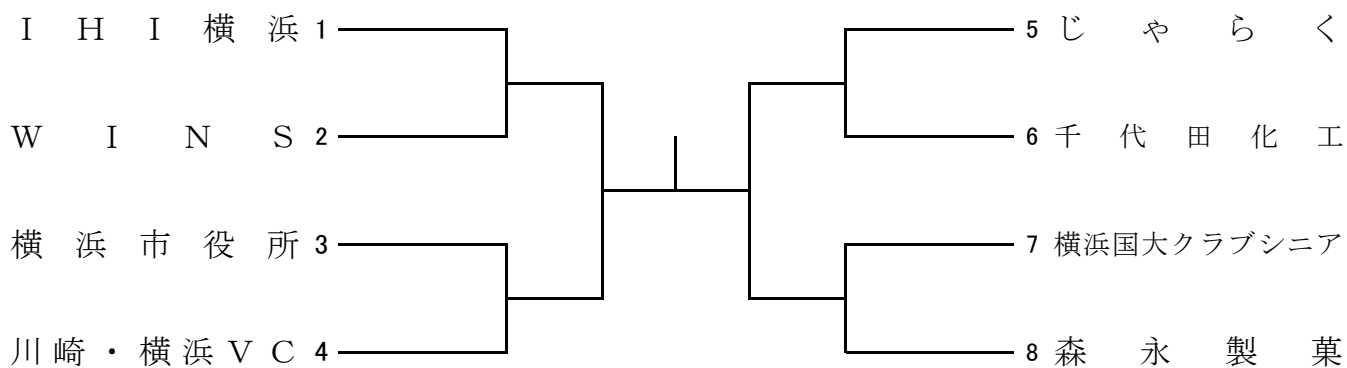

横浜市民体育大会
バレーボール競技
(一般の部)

男子組み合わせ

女子組合せ

会 場
横浜市鶴見スポーツセンター